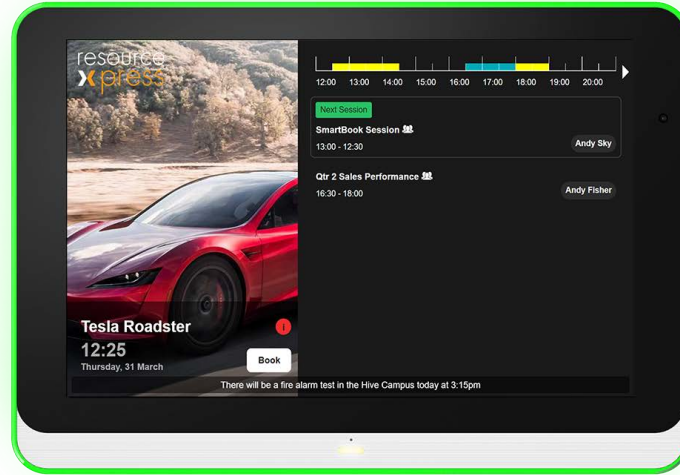

## Supported RFID Card Types

Card Technology Support	Aura-X-A	Aura-X-H
HID iClass		V
HID iClass SR		V
HID iClass SE		V
HID iClass Seos		V
HID MIFARE Classic SE		V
HID MIFARE DESFire EV1		V
MIFARE Classic	V	V*
MIFARE Ultralight	V	V
MIFARE Ultralight EV1	V	V
MIFARE Ultralight C	V	V
MIFARE Plus		
MIFARE Plus S	V	V
MIFARE Plus X	V	V
MIFARE Plus EV1	V	V
MIFARE DESFire EV1	V	V*
MIFARE DESFire EV2	V	V*
Felica RC-S966 (Lite-S)	V	
HID ISOProx II		V
HID Indala FlexISO		V
EM4100		V
EM4200		V
EM4450		V
Hitag 1		V
Hitag 2		V
Hitag S256		V