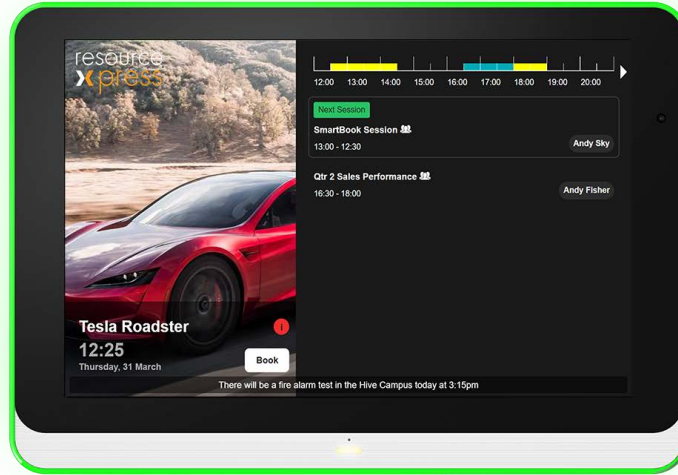

Aura-X

Supported RFID Card Types

Card Technology Support	Aura-X-A	Aura-X-H
HID iClass		V
HID iClass SR		V
HID iClass SE		V
HID iClass Seos		V
HID MIFARE Classic SE		V
HID MIFARE DESFire EV1		V
MIFARE Classic	V	V*
MIFARE Ultralight	V	V
MIFARE Ultralight EV1	V	V
MIFARE Ultralight C	V	V
MIFARE Plus		
MIFARE Plus S	V	V
MIFARE Plus X	V	V
MIFARE Plus EV1	V	V
MIFARE DESFire EV1	V	V*
MIFARE DESFire EV2	V	V*
Felica RC-S966 (Lite-S)	V	
HID ISOProx II		V
HID Indala FlexISO		V
EM4100		V
EM4200		V
EM4450		V
Hitag 1		V
Hitag 2		V
Hitag S256		V